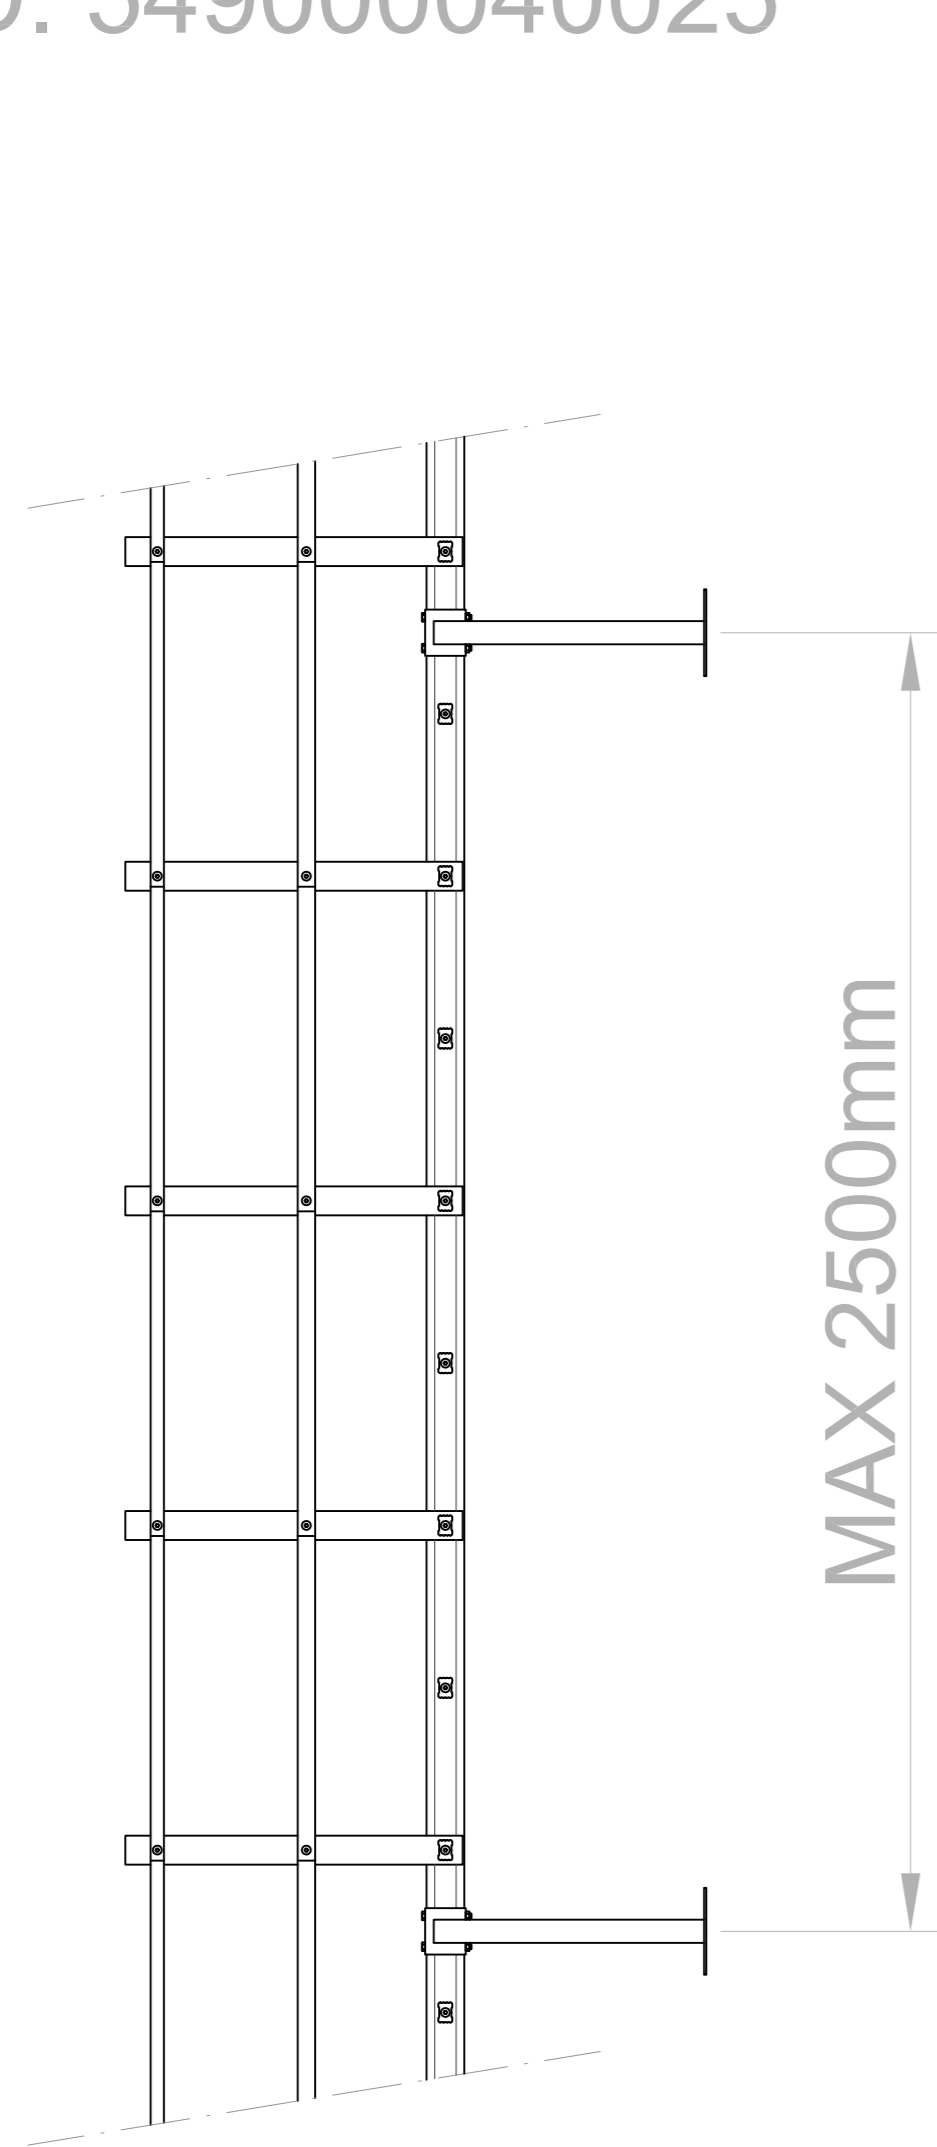

STAFFE IN ACCIAIO A U DA MAX 800mm
COD. 549000040025

FORI DI FISSAGGIO
Ø8.5mm