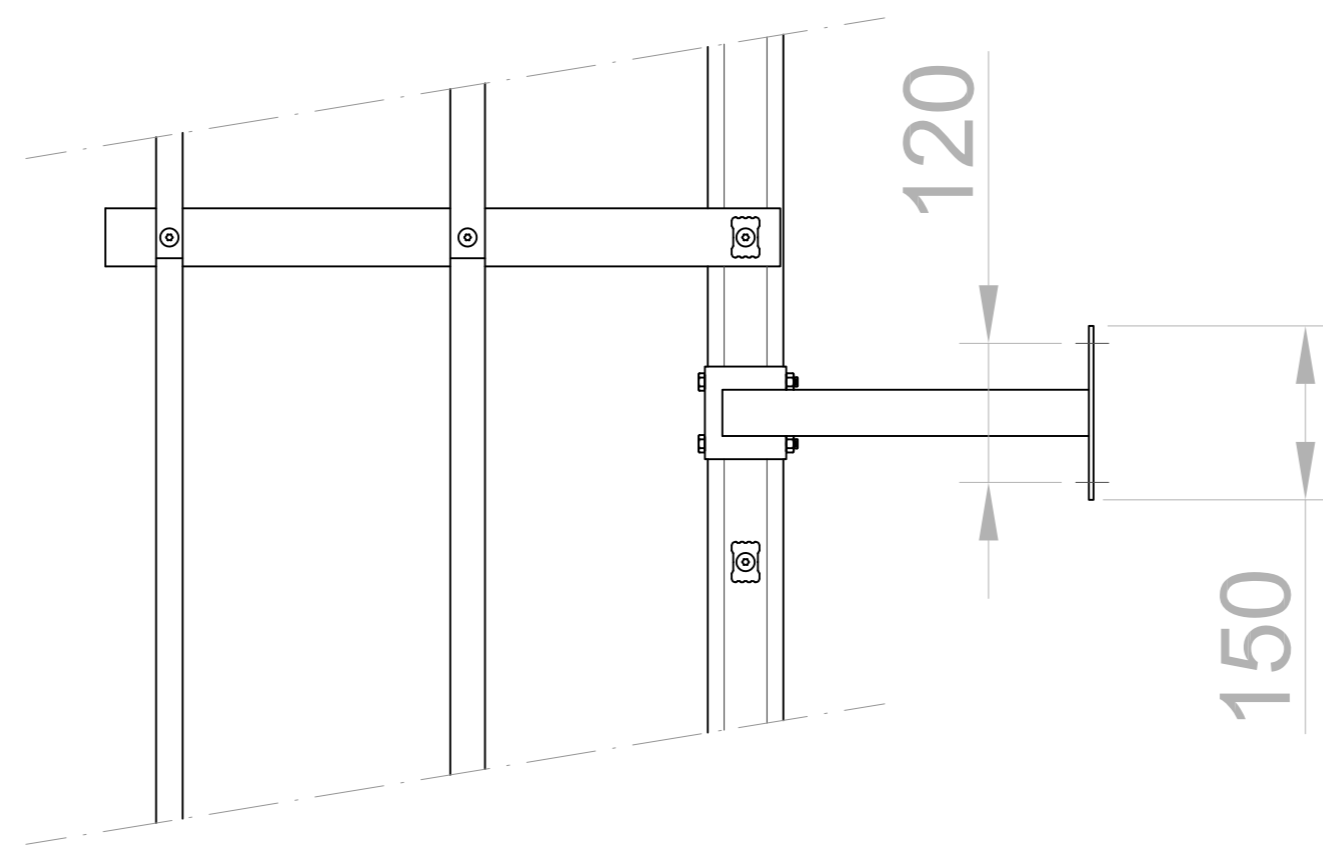

STAFFE IN ACCIAIO A U DA MAX 800mm
COD. 549000040025

FORI DI FISSAGGIO
Ø8.5mm