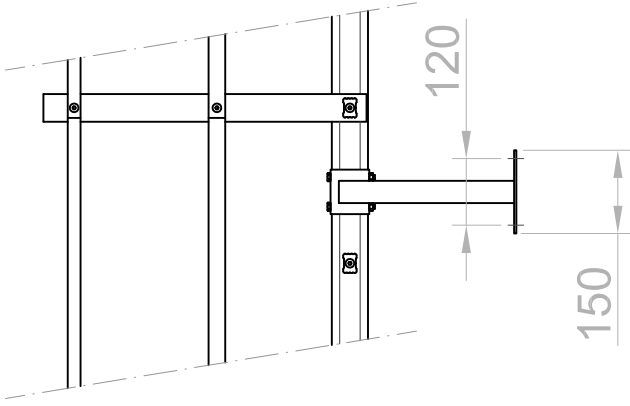

STAFFE IN ACCIAIO A L DA MAX 800mm
COD. 549000040024

FORI DI FISSAGGIO
Ø8.5mm