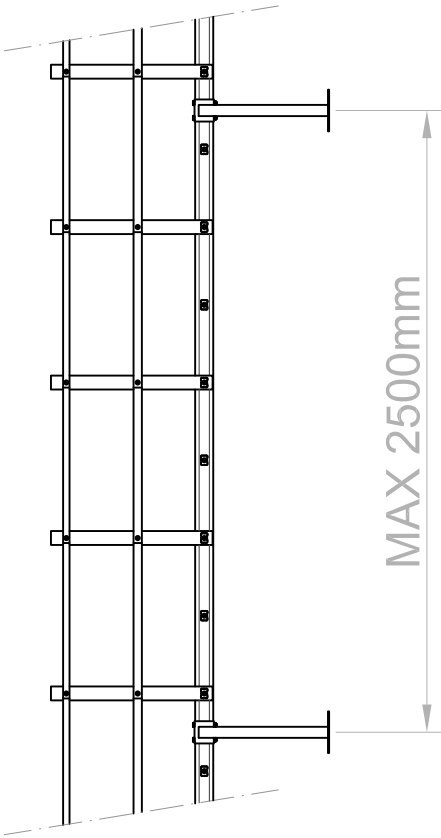

STAFFE IN ACCIAIO A L DA MAX 800mm
COD. 549000040024

FORI DI FISSAGGIO
Ø8.5mm