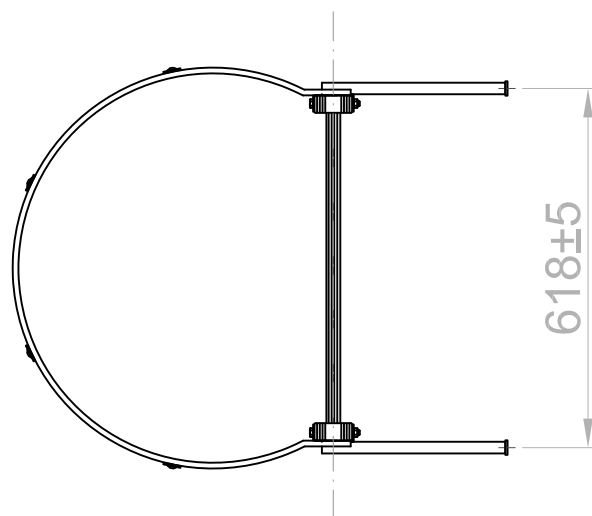

STAFFE IN ACCIAIO A X DA MAX 1000mm
COD. 549000040023

FORI DI FISSAGGIO
 $\text{Ø}8.5\text{mm}$