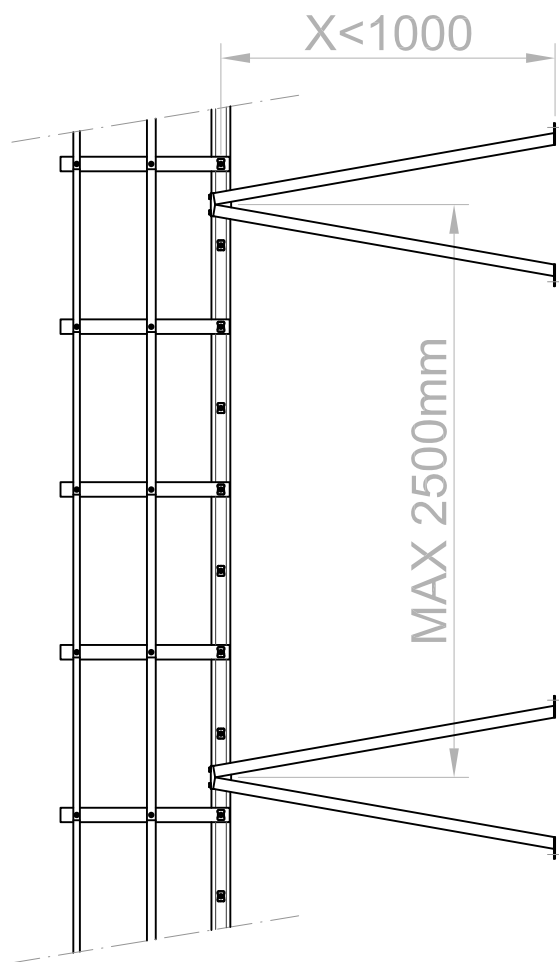

STAFFE IN ACCIAIO A X DA MAX 1000mm
COD. 549000040023

FORI DI FISSAGGIO
 $\text{Ø}8.5\text{mm}$