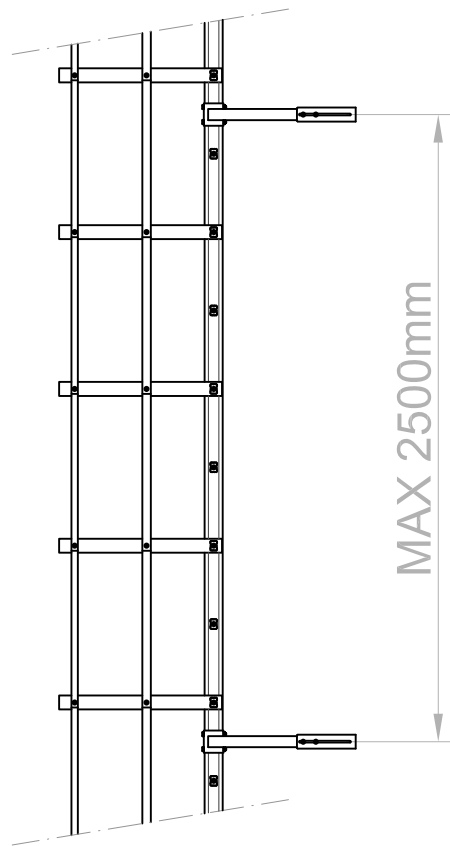

STAFFE IN ACCIAIO A L REGOLABILI DA MAX 800mm
COD. 549000040027

FORI DI FISSAGGIO
Ø12mm