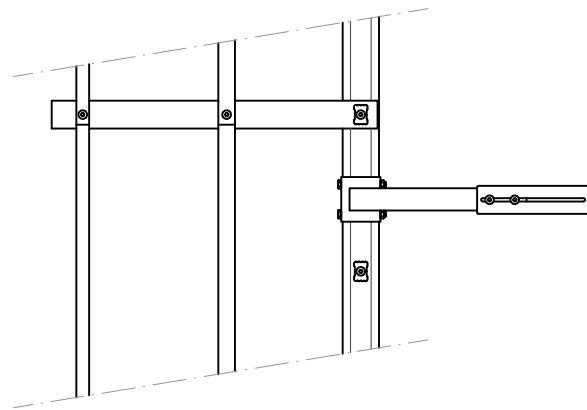

STAFFE IN ACCIAIO A L REGOLABILI DA MAX 800mm
COD. 549000040027

FORI DI FISSAGGIO
Ø12mm